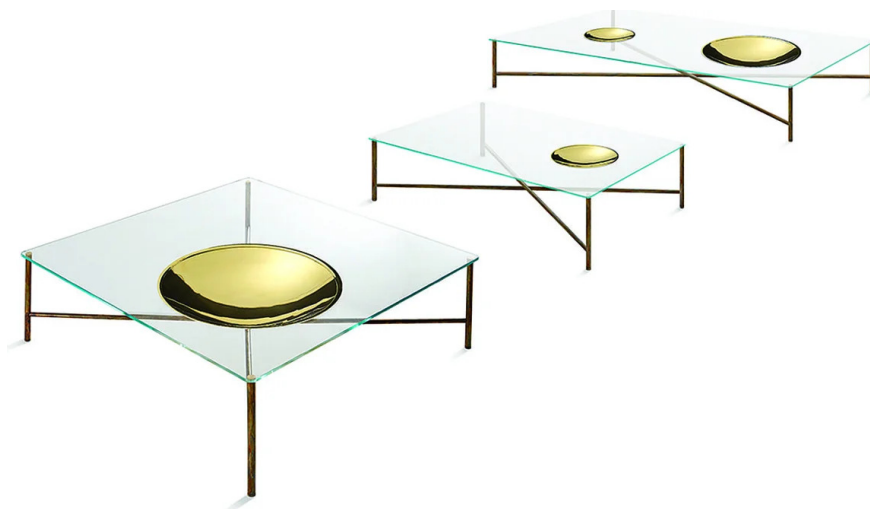

# Golden Moon

Massimo Castagna

2015

Tavolino con piano in cristallo extralight temperato 12mm oppure retroverniciato nei colori del campionario, nella versione brillante o satinata. Disponibile anche con piano in cristallo "grigio Italia" 12mm. Piatto in ottone lucido. Struttura in ottone brunito a mano. L'ottone risulta naturalmente macchiato e disomogeneo. Questa lavorazione artigianale conferisce ad ogni pezzo una particolare unicità, rendendolo esclusivo. Su richiesta versione senza piatto in ottone lucido.

## Cm (L x P x H)

100 x 60 x 35

100 x 100 x 35

130 x 70 x 35

## Inches (L x P x H)

39½ x 23¾ x 14

39½ x 39½ x 14

51¼ x 27¾ x 14